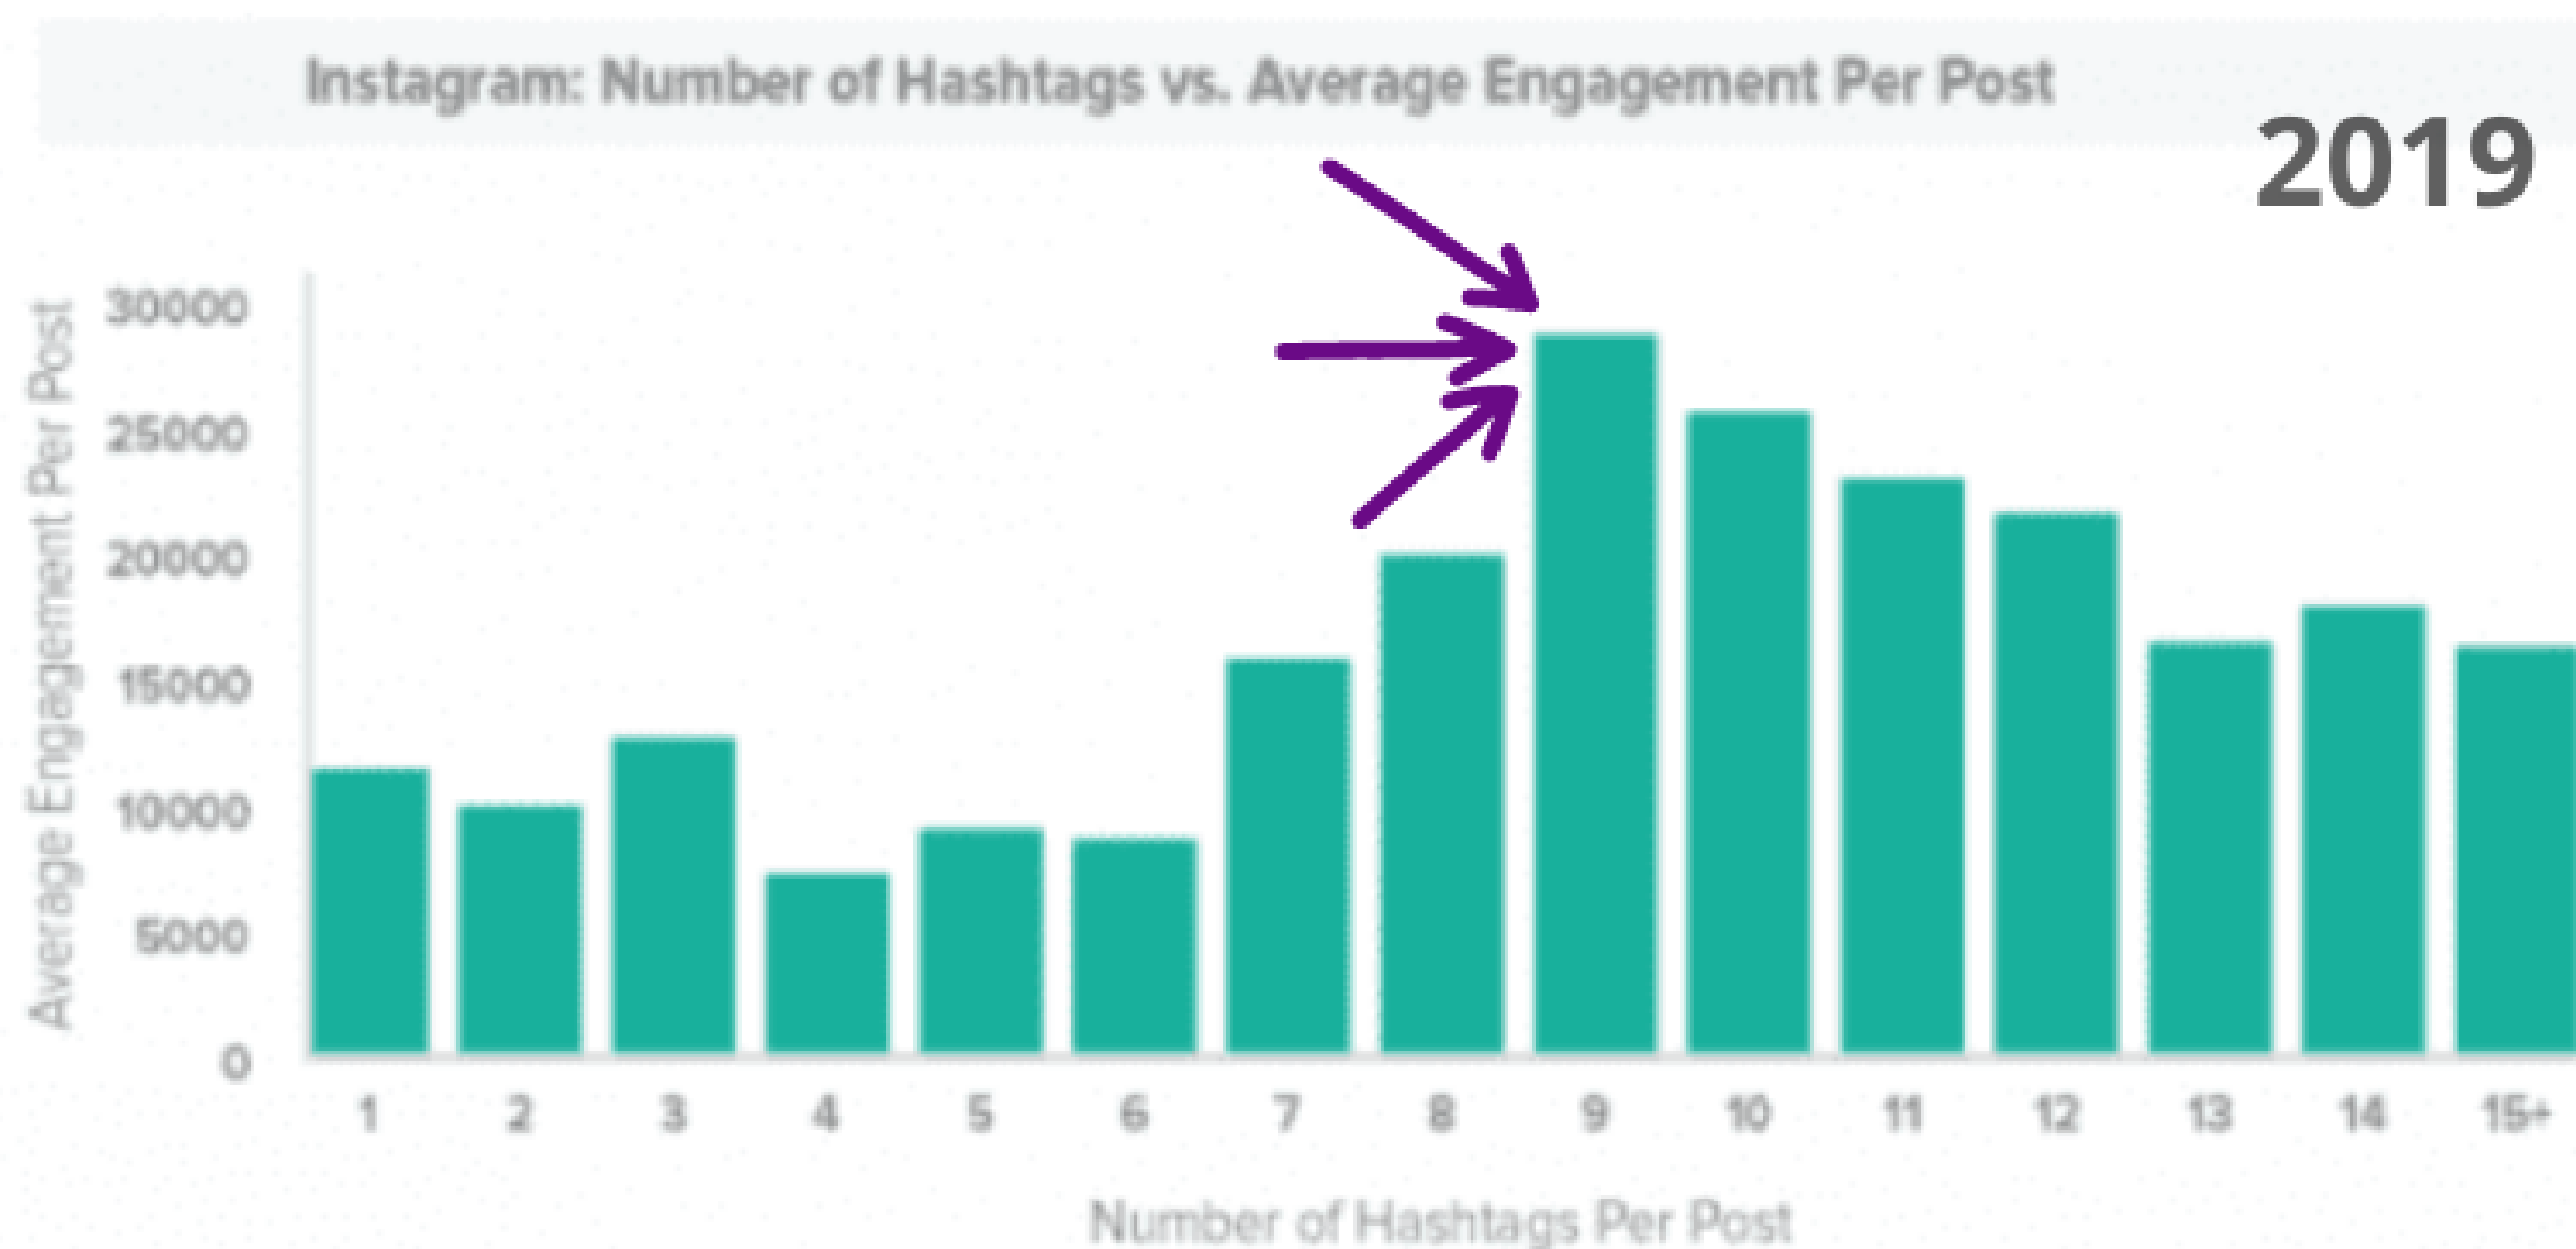

O gráfico mostra que 9 é o número ideal por post.

Fonte: Hubspot - um dos maiores sites de Marketing Digital do mundo.